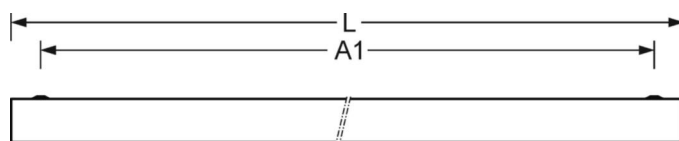

DEEP-LINK

<https://www.regiolum.de/ru/article/62122026670>

Ссылка	LED 11700lm 840
ηLB	100 %
Φ ↓/↑	100 % / 0 %
UGR поп./вдоль	20.1 / 20.1

Оптика

Оснастка	LED, цветопередача/оттенок света CRI ≥ 80 / 4000K
Допуск для координаты цветности (MacAdam)	3SDCM
Фотобиологическая безопасность (светильник)	RG0
Номинальный световой поток	11653lm
Номинальный световой поток-при дежурном освещении	11653lm
Срок службы LED	80000h L80/B10 (Tq 35°C), 90000h L80/B10 (Tq 25°C), 40000h L90/B10 (Tq 25°C)
светоотдача светильников	120lm/W
UGR поп./вдоль	20.1 / 20.1

Механика

цвет корпуса	белый стандартный для электротехники RAL 9016
размеры (LxWxH/DxH)	1173mm x 340mm x 75mm
Потолочная система	потолки с вырезами (AD)
вес (нетто)	11.5kg
Cable entry KE (X/Y)	65mm/150mm
Вид монтажа	Потолочная одиночная установка, Монтаж потолочных магистралей, Встройка в потолки стерильных помещений, настенная установка отдельных светильников

размеры

L	1173 mm	Длина
B	340 mm	Ширина
H	75 mm	Высота
A1	1108 mm	Расстояние между точками крепежа при одиночной установке
A3	65 mm	Расстояние между точками крепежа между светильниками в световой п
X	65 mm	Расстояние от ввода проводов до середины светильника по оси X (вдо
Y	150 mm	Расстояние от ввода проводов до середины светильника по оси Y (поп