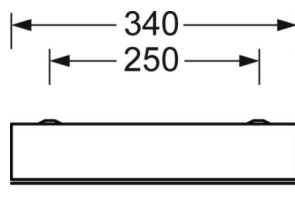

DEEP-LINK

<https://www.regiolum.de/ru/article/62122026670>

Ссылка	LED 11700lm 840
ηLB	100 %
Φ ↓/↑	100 % / 0 %
UGR поп./вдоль	20.1 / 20.1

Оптика

Оснастка	LED, цветопередача/оттенок света CRI ≥ 80 / 4000K
Допуск для координаты цветности (MacAdam)	3SDCM
Фотобиологическая безопасность (светильник)	RG0
Номинальный световой поток	11653lm
Номинальный световой поток-при дежурном освещении	11653lm
Срок службы LED	80000h L80/B10 (Tq 35°C), 90000h L80/B10 (Tq 25°C), 40000h L90/B10 (Tq 25°C)
светоотдача светильников	120lm/W
UGR поп./вдоль	20.1 / 20.1

Механика

цвет корпуса	белый стандартный для электротехники RAL 9016
размеры (LxWxH/DxH)	1173mm x 340mm x 75mm
Потолочная система	потолки с вырезами (AD)
вес (нетто)	11.5kg
Cable entry KE (X/Y)	65mm/150mm
Вид монтажа	Потолочная одиночная установка, Монтаж потолочных магистралей, Встройка в потолки стерильных помещений, настенная установка отдельных светильников

размеры

L	1173 mm	Длина
B	340 mm	Ширина
H	75 mm	Высота
A1	1108 mm	Расстояние между точками крепежа при одиночной установке
A3	65 mm	Расстояние между точками крепежа между светильниками в световой п
X	65 mm	Расстояние от ввода проводов до середины светильника по оси X (вдо
Y	150 mm	Расстояние от ввода проводов до середины светильника по оси Y (поп